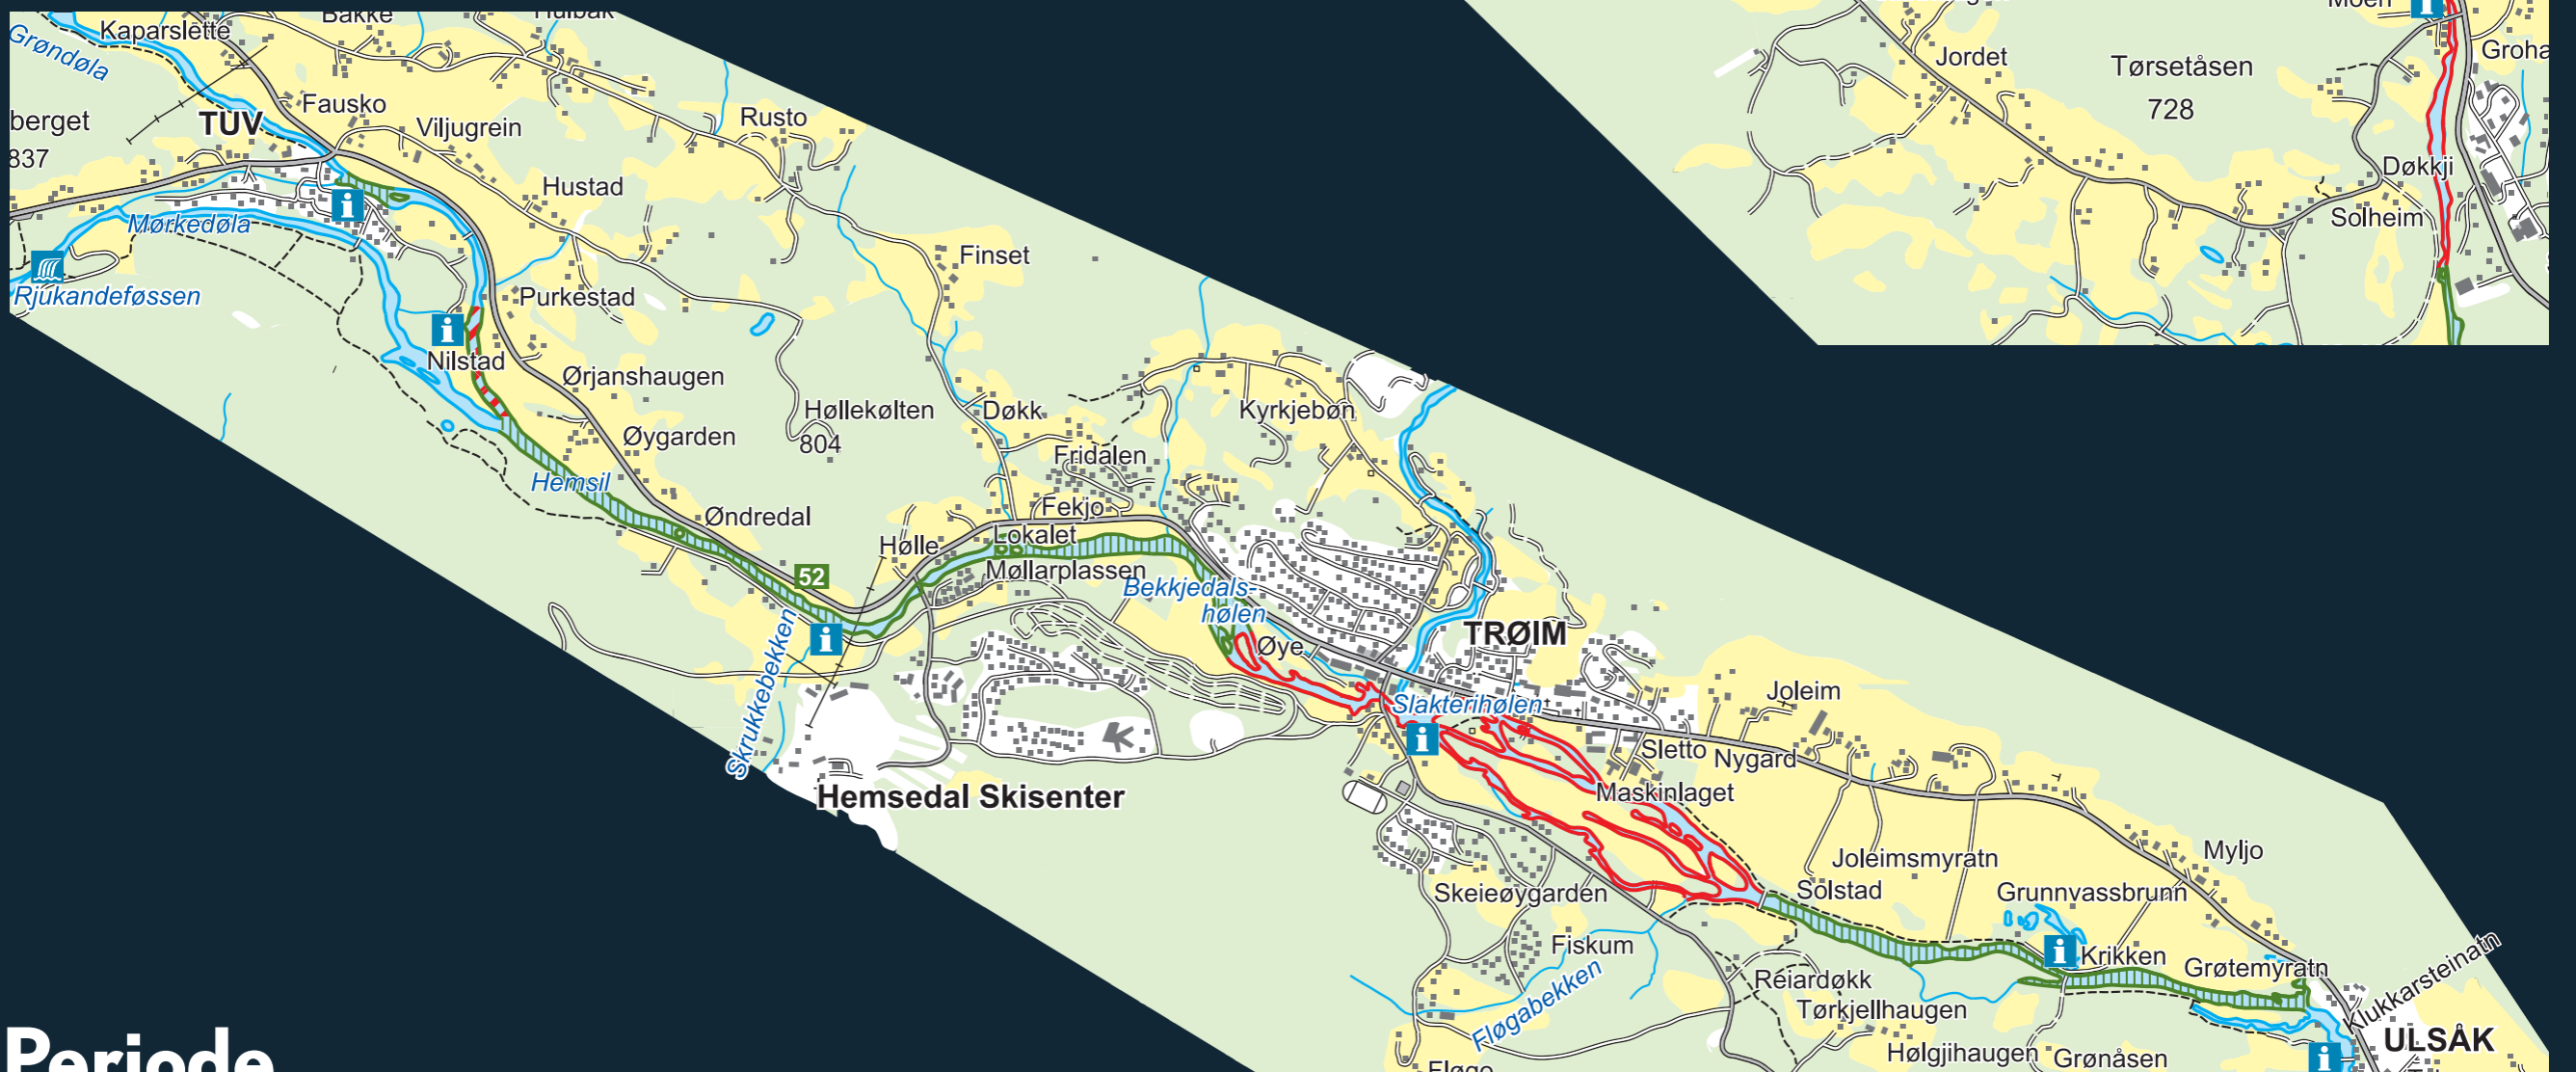

 0 1 km

Periode
1.7 - 14.8

Periode
15.8 - 15.9

-  Fiske og vading forbudt
Fishing and wading prohibited
-  Fiske og vading tillatt på en side
Fishing and wading permitted on one side
-  Kun fluefiske, felles fiskekort
Fly fishing only
-  Fiske, felles fiskekort
Fishing
-  Vadeforbud
Wading prohibited