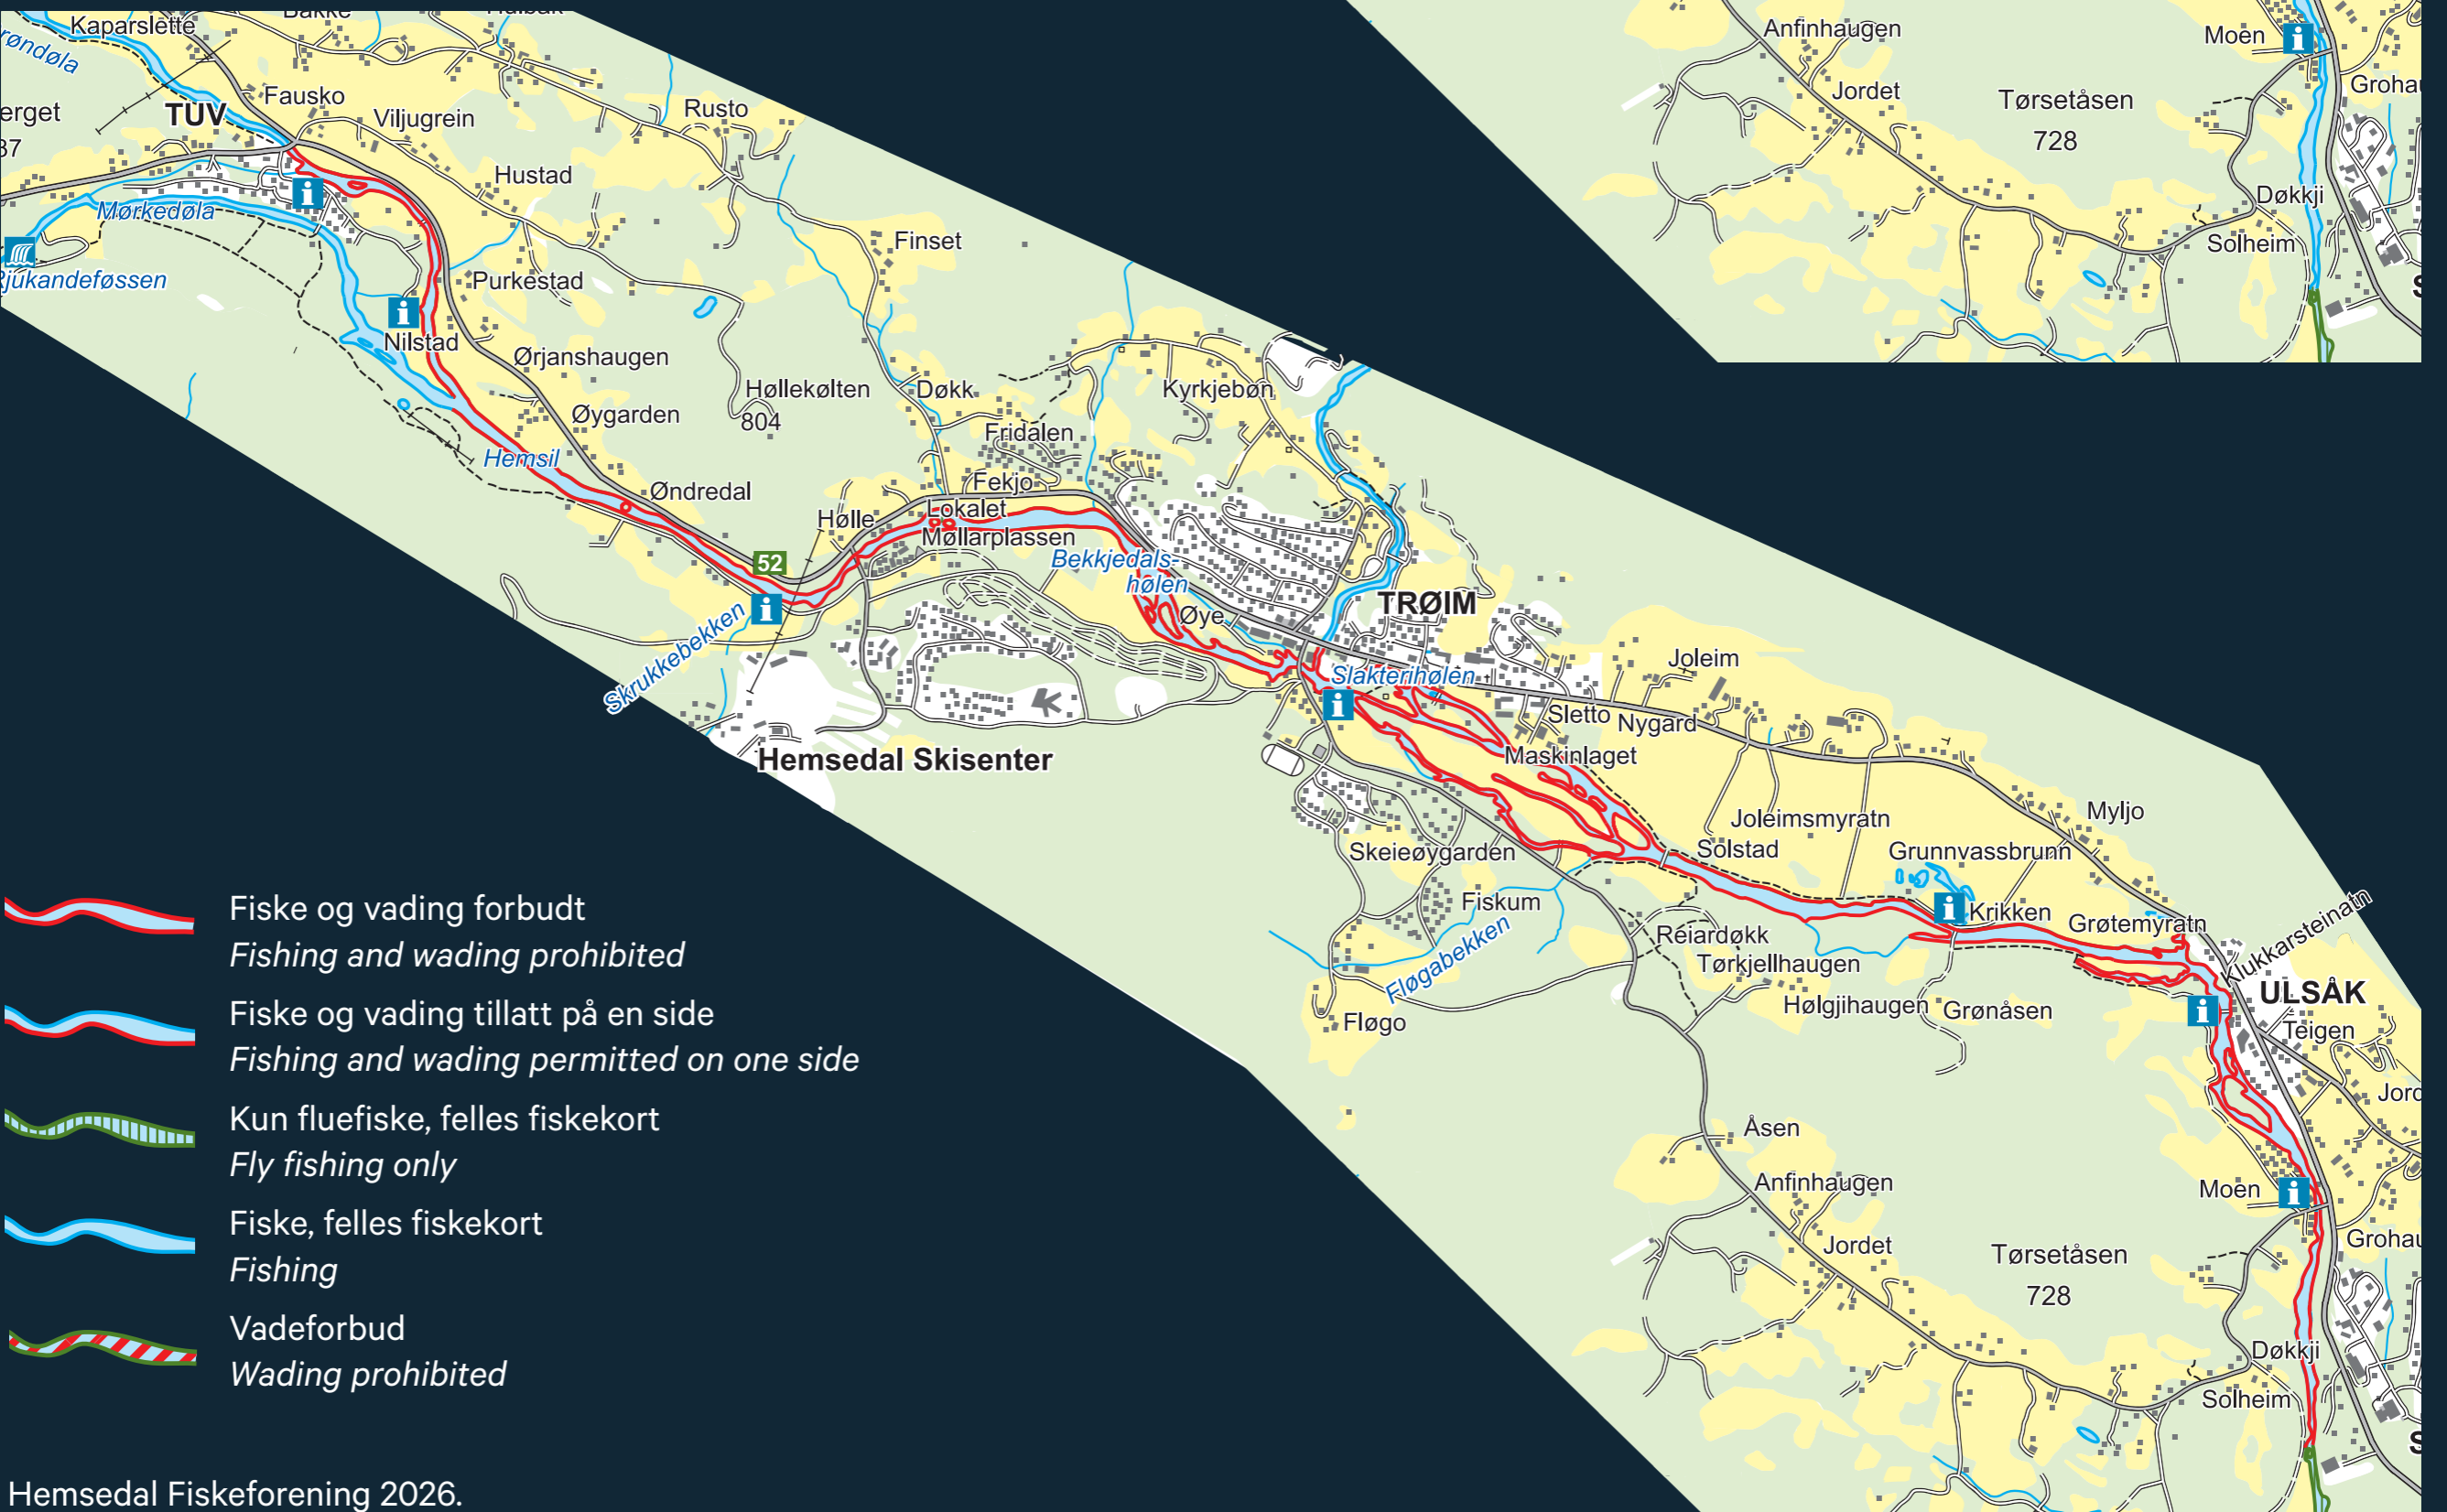

FISKE / FISHING

Periode
1.6 - 30.6

Oppdater deg før du starter å fiske.
Update yourself before you start fishing.
fiskeihemsedal.no

Unngå ferdsel på dyrka mark.
Avoid walking on cultivated land.

 Du står her
You are here

 0 1 km

Periode
1.7 - 14.8

Periode
15.8 - 15.9

-  Fiske og vading forbudt
Fishing and wading prohibited
-  Fiske og vading tillatt på en side
Fishing and wading permitted on one side
-  Kun fluefiske, felles fiskekort
Fly fishing only
-  Fiske, felles fiskekort
Fishing
-  Vadeforbud
Wading prohibited